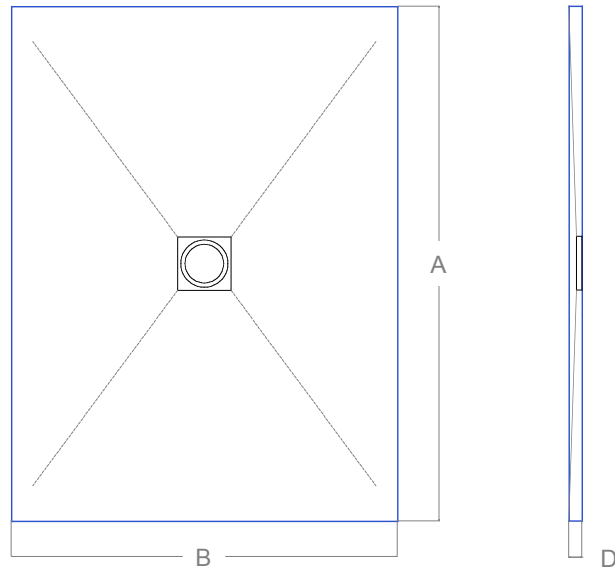

TEVERE SOFT

B 70

A	D
80	2,5
90	2,5
100	2,5
110	2,5
120	2,5
130	2,7
140	2,7
150	2,7
160	3,0
170	3,0
180	3,0
190	3,2
200	3,2

B 80

A	D
80	2,5
90	2,5
100	2,5
110	2,5
120	2,5
130	2,7
140	2,7
150	2,7
160	3,0
170	3,0
180	3,0
190	3,2
200	3,2

B 90

A	D
90	2,5
100	2,5
110	2,5
120	2,5
130	2,7
140	2,7
150	2,7
160	3,0
170	3,0
180	3,0
190	3,2
200	3,2

B 100

A	D
100	2,5
120	2,5
140	2,7
150	2,9
160	2,9
180	3,0
200	3,2

Misure in cm