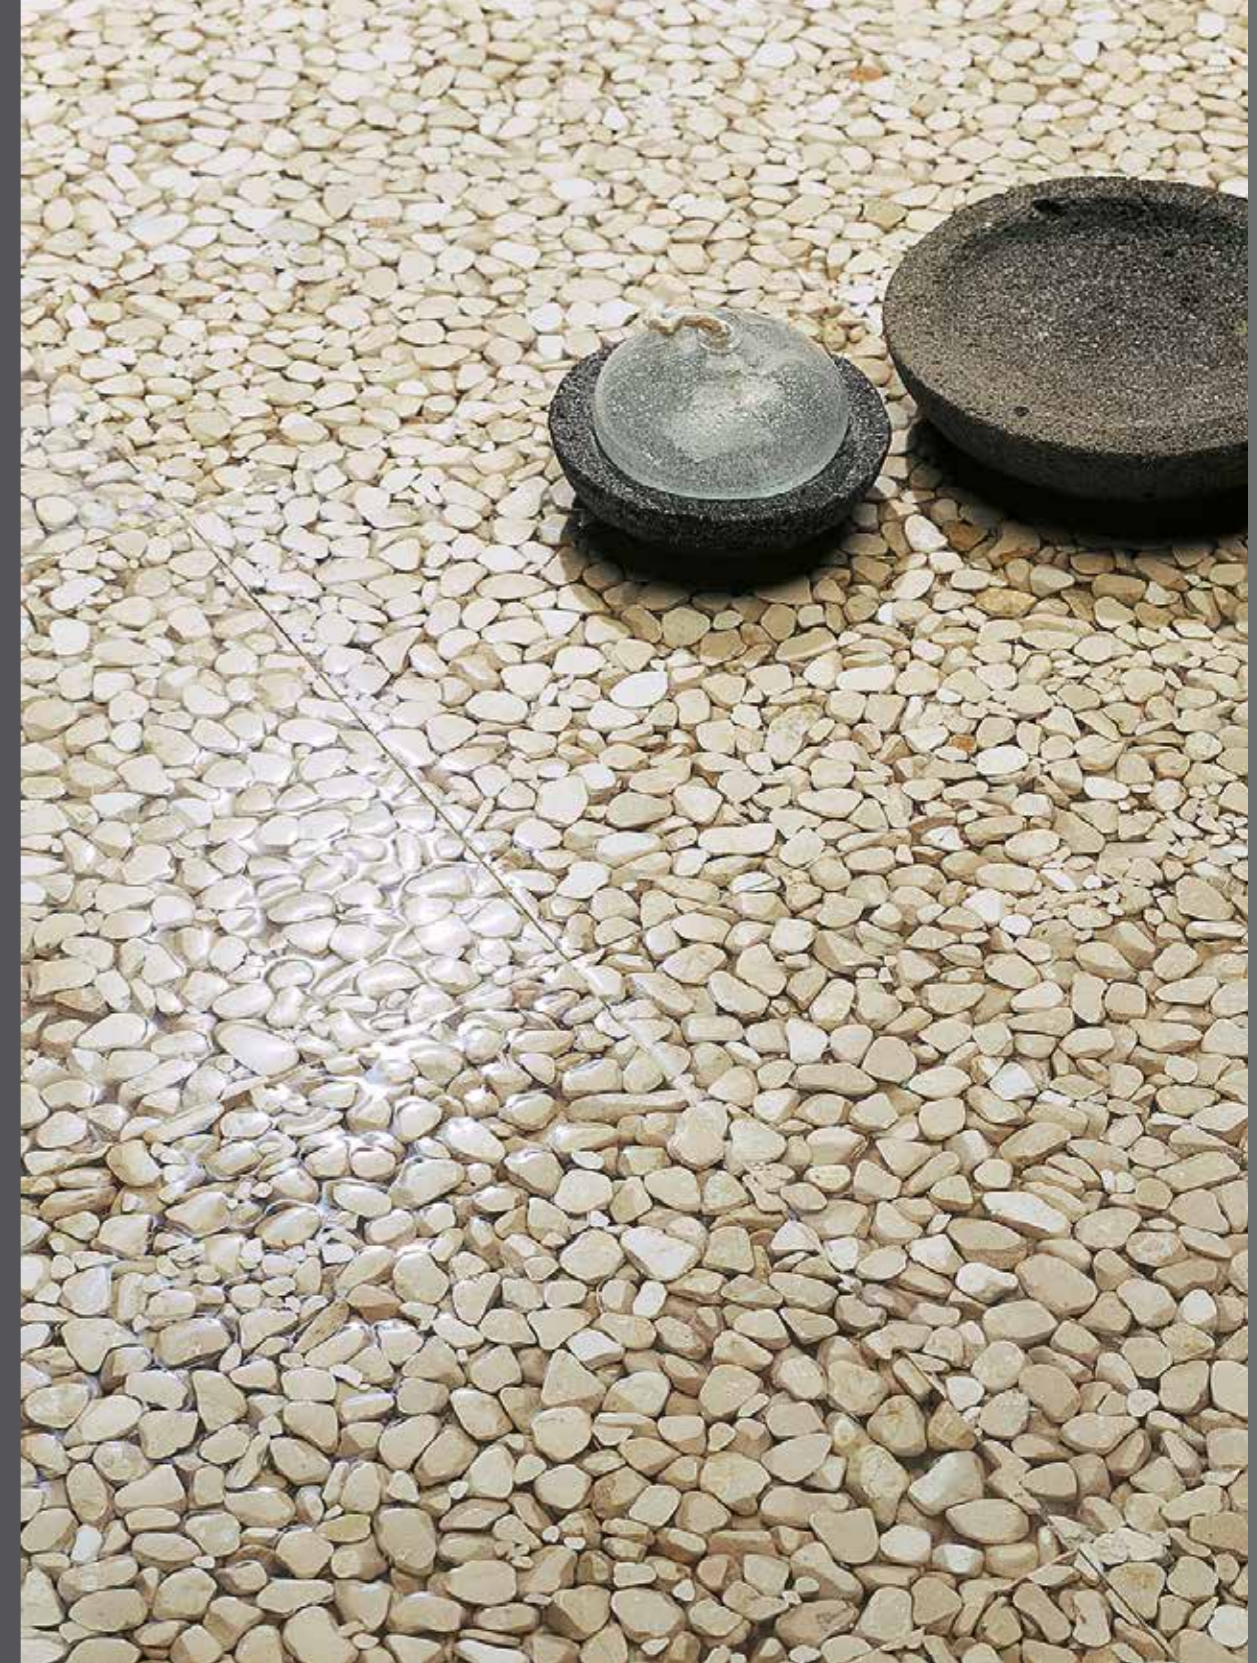

Piastrelle per pavimenti e rivestimenti

Floor and wall coverings

Riverstone avvolge e riveste ogni dettaglio dei luoghi dedicati alla cura del proprio corpo. Preziosi pavimenti e raffinati rivestimenti nascono dal naturale scorrere dell'acqua che crea le forme tipiche di Riverstone, dando armonia ad ogni dettaglio della stanza da bagno.

Riverstone covers every detail of the places dedicated to the care of the body. Precious floors and wall coverings are born from the natural flow of water that creates the typical shapes of Riverstone, giving harmony to every detail of the bathroom.

Quando la perenne ricerca dell'uomo è in armonia con la natura, nasce la scintilla dell'innovazione. Riverstone è un nuovo materiale che intuisce ed utilizza le forme che la natura crea da sempre, racchiudendo i ciottoli di marmi e pietre naturali in un unicum trasparente. Il risultato è una nuova SUPERFICE TATTILE da poter utilizzare in piastrelle per pavimenti e rivestimenti.

Riverstone utilizzando morbidi colori crea grandi effetti scenografici nel vivere quotidiano, per dare un senso nuovo, confortevole ed elegante ai luoghi dell'abitare, del lavoro e del tempo libero. Riverstone da nuovi significati alle trasparenze, con la sua resina traslucida instaura nuovi dialoghi tra luce e materia.