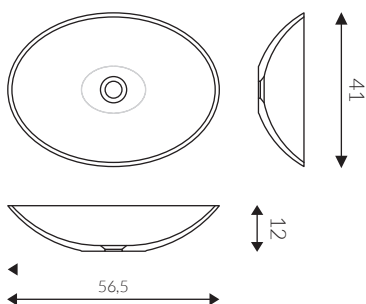

	ANTRACITE RAL 7043
	URBAN RAL 7006
	TORTORA RAL 1019
	SABBIA RAL 1013
	GRIGIO RAL 7047
	BIANCO RAL 9003

COLORI CUSTOM

	RAL / NCS
--	-----------

TEXTURE

	SOFT
--	------

Dimensioni (cm)

MISURE VASCA

Accessori