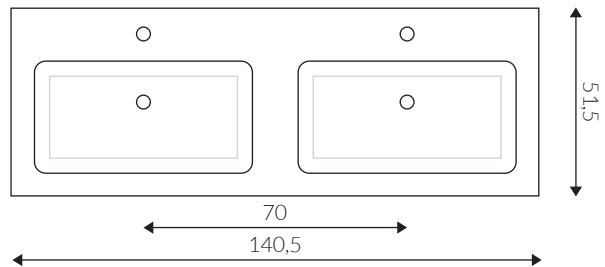

## vasca doppia

Lavabo a consolle con vasche integrate.

Superficie liscia BIANCO (opaco/lucido) o COLORATO (opaco).

Disponibile nelle misure STAND-ARD o CUSTOM.

## Dimensioni (cm)

### MISURE STANDARD LAVABO

Vasca 50x30

Vasca 58x30

Vasca 58x30