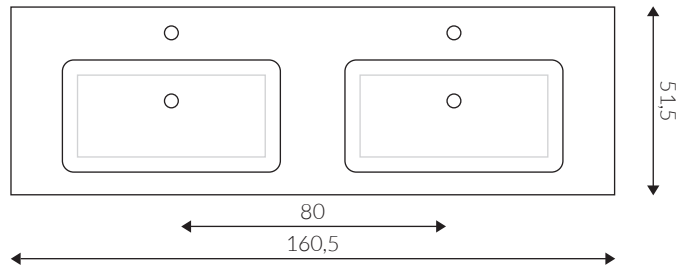

## Dimensioni (cm)

### MISURE STANDARD LAVABO

Vasca 50x30

Vasca 58x30

Vasca 58x30

### MISURE VASCA