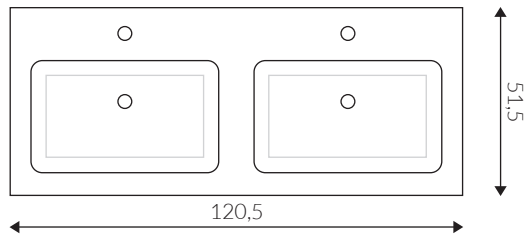

## vasca doppia

Lavabo a consolle con vasche integrate.

Superficie liscia BIANCO (opaco/lucido) o COLORATO (opaco).

Disponibile nelle misure STAND-ARD o CUSTOM.

## Dimensioni (cm)

### MISURE STANDARD LAVABO

Vasca 50x30

Vasca 58x30

Vasca 58x30