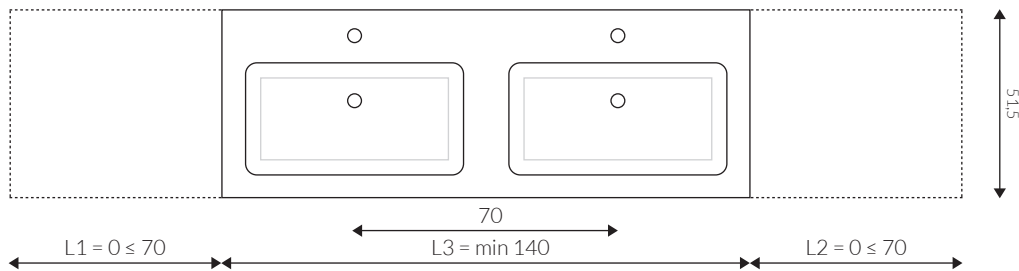

## Dimensioni (cm)

### MISURE STANDARD LAVABO

Vasca 50x30

Vasca 58x30

Vasca 58x30

### MISURE VASCA