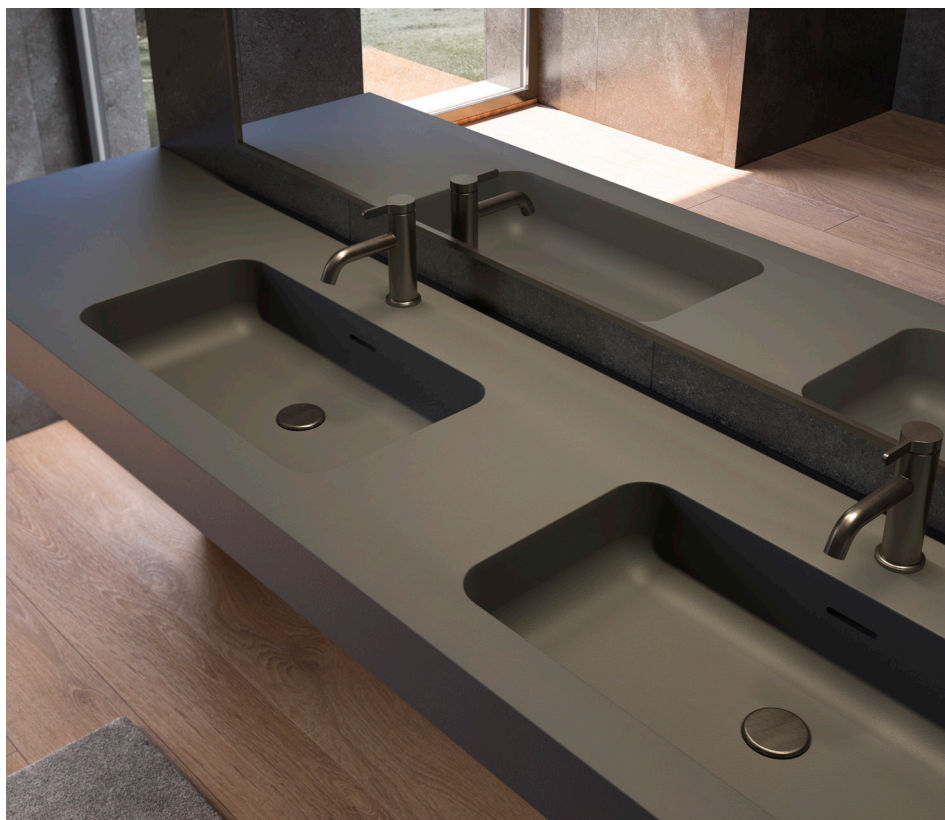

## vasca doppia

Lavabo a consolle con vasche integrate.

Superficie liscia BIANCO (opaco/lucido) o COLORATO (opaco).

Disponibile nelle misure STAND-ARD o CUSTOM.

### MISURE STANDARD LAVABO

Vasca 50x30

Vasca 58x30

Vasca 58x30