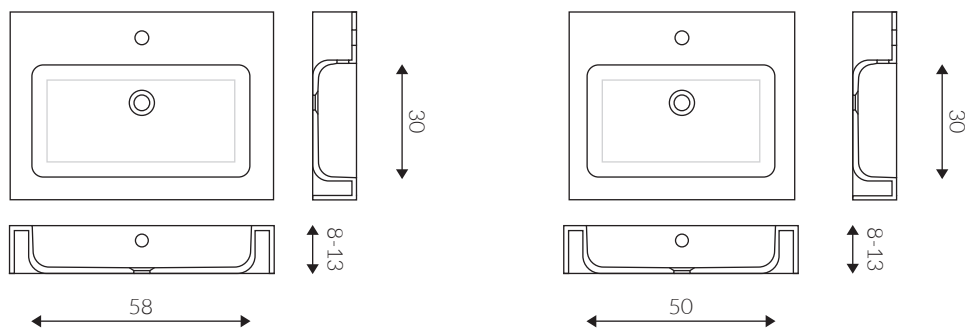

## Dimensioni (cm)

### MISURE STANDARD LAVABO

Vasca 50x30

Vasca 58x30

Vasca 58x30

### MISURE VASCA