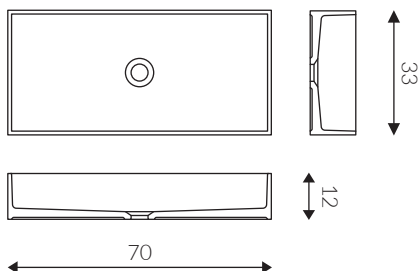

TEXTURE

SOFT

Dimensioni (cm)

MISURE VASCA

Accessori

SENZA FORO
TROPPOPIENO