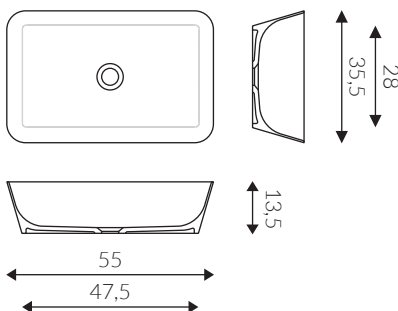

TEXTURE

SOFT

Dimensioni (cm)

MISURE VASCA

Accessori

SENZA FORO
TROPPOPIENO