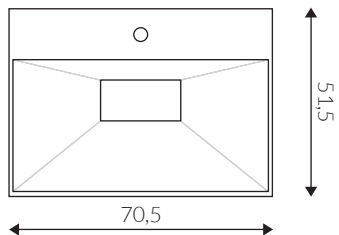

RAL / NCS

Dimensioni (cm)

MISURE STANDARD LAVABO

Vasca CENTRALE

Vasca SX/DX

MISURE VASCA

Accessori

**FORO
RUBINETTO
INCLUSO**