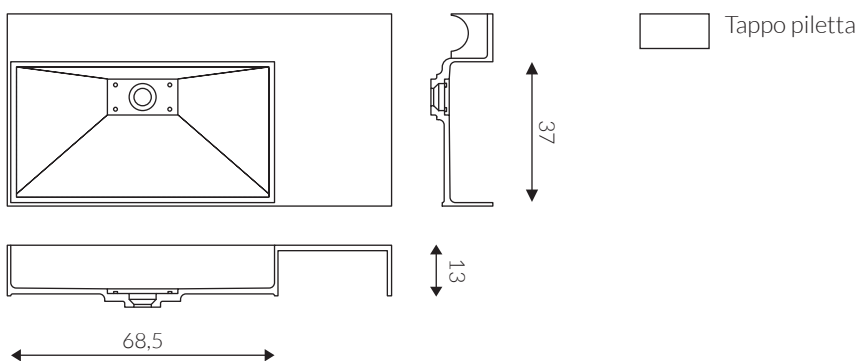

RAL / NCS

Dimensioni (cm)

MISURE STANDARD LAVABO

Vasca CENTRALE

Vasca SX/DX

MISURE VASCA

Accessori

**FORO
RUBINETTO
INCLUSO**

**KIT TROPPO
PIENO
INCLUSO**

**FORO TROPPOPIENO INCLUSO
A SCELTA TRA: ROTONDO,
FESSURA O SENZA FORO**