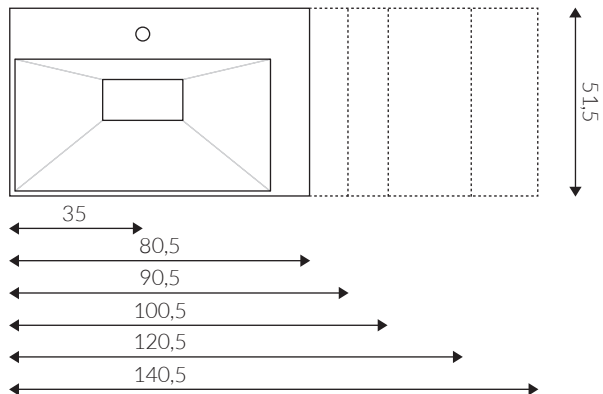

RAL / NCS

Dimensioni (cm)

MISURE STANDARD LAVABO

Vasca CENTRALE

Vasca SX/DX

MISURE VASCA

Accessori

**FORO
RUBINETTO
INCLUSO**

**KIT TROPPO
PIENO
INCLUSO**

**FORO TROPPOPIENO INCLUSO
A SCELTA TRA: ROTONDO,
FESSURA O SENZA FORO**