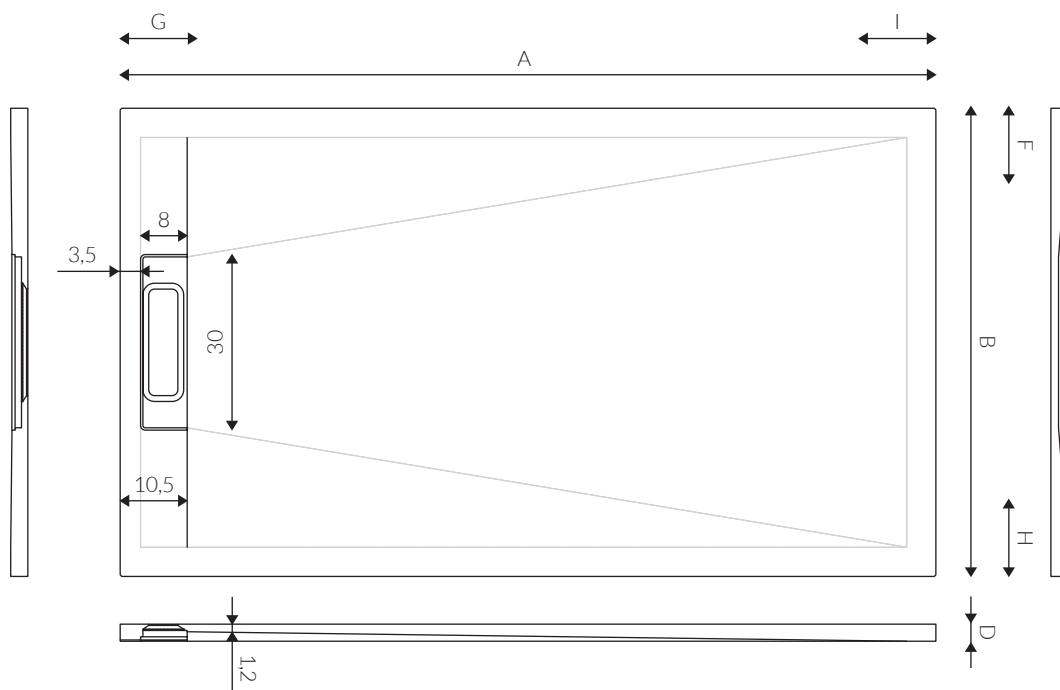

MISURE STANDARD

70 x	80 x	90 x
		
100	100	100
120	120	120
140	140	140
150	150	150
160	160	160
170	170	170
180	180	180
200	200	160

COLORI CUSTOM

	RAL / NCS
--	------------------

TEXTURE

	ARDESIA
--	----------------

Scarichi (mm)

Scarico rettangolare
Coperchio in resina

La piletta va sempre posizionata lato muro.

Tagli su misura

TAGLIO DIAGONALE

RAGGIATURA

SQUADRATURA DRITTA

SCASSO COLONNA

Bordi

Spessore bordo 4 cm

AGGIUNTA BORDO 1 LATO

AGGIUNTA BORDO 2 LATI

AGGIUNTA BORDO 3 LATI

AGGIUNTA BORDO 4 LATI

Zoccoli per piatti a gradino

Spessore su misura

Dimensioni (cm)

B 70						B 80						B 90					
A	D	G	I	F	H	A	D	G	I	F	H	A	D	G	I	F	H
100	2,5	0	10	0	0	100	2,5	0	10	0	0	100	2,5	0	0	0	0
120	2,5	0	20	0	0	120	2,5	0	20	0	0	120	2,5	0	0	0	0
140	2,7	0	20	0	0	140	2,7	0	20	0	0	140	2,7	0	10	0	0
150	2,9	0	10	0	0	150	2,9	0	10	0	0	150	2,9	0	10	0	0
160	2,9	0	20	0	0	160	2,9	0	20	0	0	160	2,9	0	20	0	0
170	2,9	0	10	0	0	170	2,9	0	10	0	0	-	-	-	-	-	-
180	3,0	0	20	0	0	180	3,0	0	20	0	0	-	-	-	-	-	-
200	3,0	0	20	0	0	200	3,0	0	20	0	0	-	-	-	-	-	-