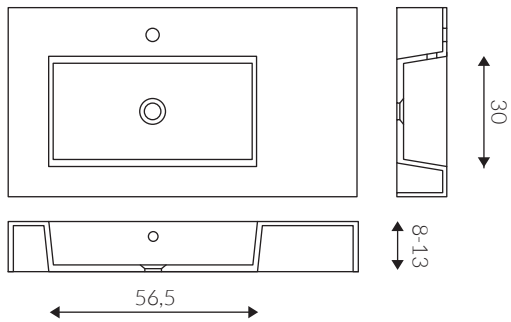

Interno vasca:
SOFT

Dimensioni (cm)

MISURE STANDARD LAVABO

MISURE CUSTOM LAVABO

MISURE VASCA

Accessori

**FORO
RUBINETTO
INCLUSO**

**KIT TROPPO
PIENO
INCLUSO**