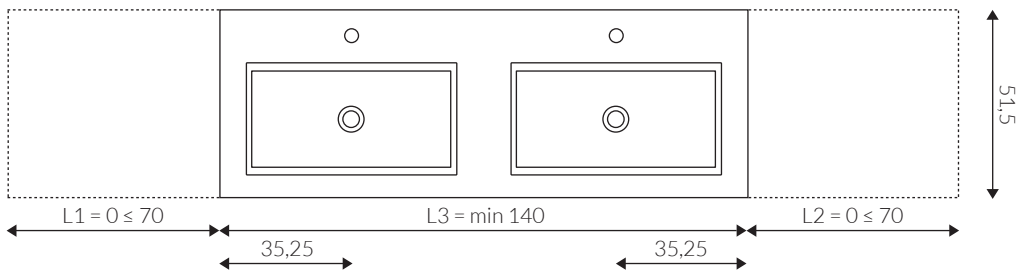

Interno vasca:
SOFT

Dimensioni (cm)

MISURE STANDARD LAVABO

MISURE CUSTOM LAVABO

MISURE VASCA

Accessori

**FORO
RUBINETTO
INCLUSO**

**KIT TROPPO
PIENO
INCLUSO**