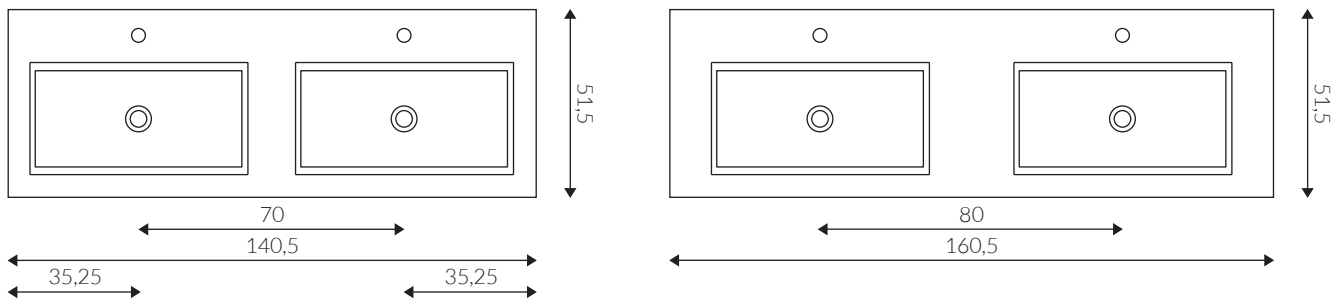

Cemento

doppia vasca

Lavabo a consolle con vasche integrate.

Superficie texture CEMENTO BIANCO (opaco) o COLORATO (opaco).

Disponibile nelle misure STANDARD o CUSTOM.

COLORI STANDARD

ANTRACITE
RAL 7043

URBAN
RAL 7006

TORTORA
RAL 1019

SABBIA
RAL 1013

GRIGIO
RAL 7047

BIANCO
RAL 9003

COLORI CUSTOM

RAL / NCS

TEXTURE

Esterno vasca:
CEMENTO

Interno vasca:
SOFT

Dimensioni (cm)

MISURE STANDARD LAVABO

MISURE CUSTOM LAVABO

MISURE VASCA

Accessori

**FORO
RUBINETTO
INCLUSO**

**KIT TROPPO
PIENO
INCLUSO**

**FORO TROPPOPIENO INCLUSO
A SCELTA TRA: ROTONDO,
FESSURA O SENZA FORO**