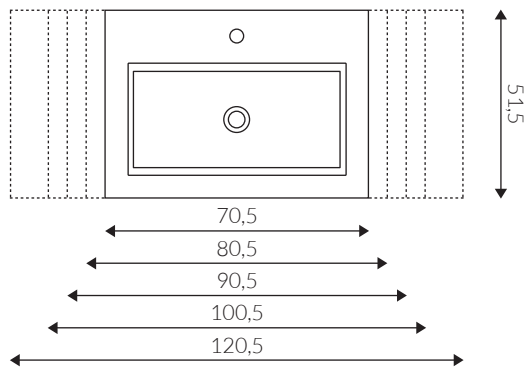

Cemento

vasca singola

Lavabo a consolle con vasca integrata.

Superficie texture CEMENTO BIANCO (opaco) o COLORATO (opaco).

Disponibile nelle misure STANDARD o CUSTOM.

COLORI STANDARD

ANTRACITE
RAL 7043

URBAN
RAL 7006

TORTORA
RAL 1019

SABBIA
RAL 1013

GRIGIO
RAL 7047

BIANCO
RAL 9003

COLORI CUSTOM

RAL / NCS

TEXTURE

Esterno vasca:
CEMENTO

Interno vasca:
SOFT

Dimensioni (cm)

MISURE STANDARD LAVABO

Vasca CENTRALE

Vasca SX/DX

MISURE CUSTOM LAVABO

MISURE VASCA

Accessori