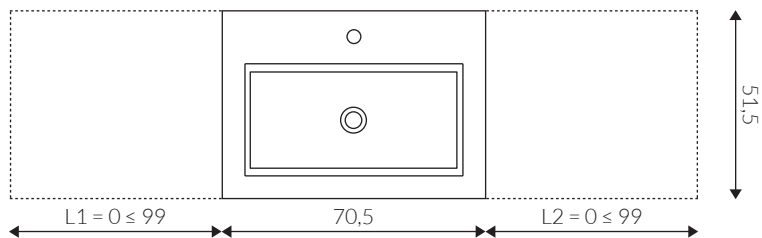

Interno vasca:
SOFT

Dimensioni (cm)

MISURE STANDARD LAVABO

Vasca CENTRALE

Vasca SX/DX

MISURE CUSTOM LAVABO

MISURE VASCA

Accessori