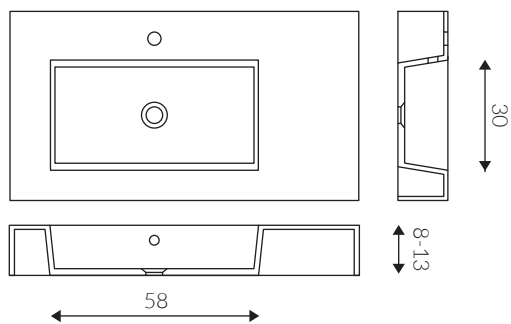

Interno vasca:
SOFT

Dimensioni (cm)

MISURE STANDARD LAVABO

Vasca CENTRALE

Vasca SX/DX

MISURE CUSTOM LAVABO

MISURE VASCA

Accessori

**FORO
RUBINETTO
INCLUSO**

**KIT TROPPO
PIENO
INCLUSO**

**FORO TROPPOPIENO INCLUSO
A SCELTA TRA: ROTONDO,
FESSURA O SENZA FORO**