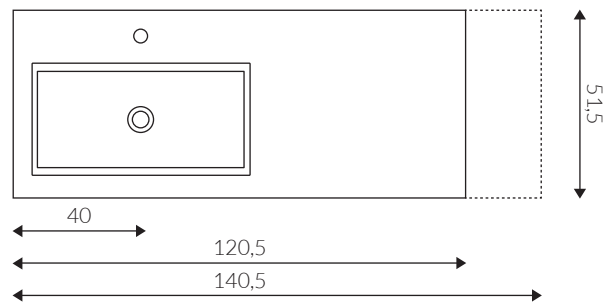

Interno vasca:
SOFT

Dimensioni (cm)

MISURE STANDARD LAVABO

Vasca CENTRALE

Vasca SX/DX

MISURE CUSTOM LAVABO

MISURE VASCA

Accessori

**FORO
RUBINETTO
INCLUSO**

**KIT TROPPO
PIENO
INCLUSO**

**FORO TROPPOPIENO INCLUSO
A SCELTA TRA: ROTONDO,
FESSURA O SENZA FORO**