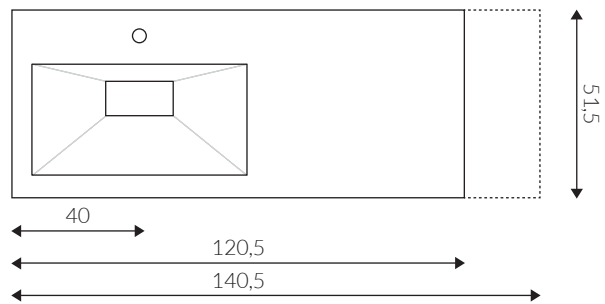

Dimensioni (cm)

MISURE STANDARD LAVABO

Vasca CENTRALE

Vasca SX/DX

MISURE CUSTOM LAVABO

MISURE VASCA

Accessori

**FORO
RUBINETTO
INCLUSO**