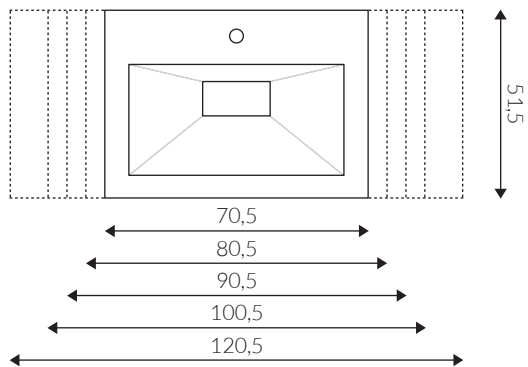

Dimensioni (cm)

MISURE STANDARD LAVABO

Vasca CENTRALE

Vasca SX/DX

MISURE CUSTOM LAVABO

MISURE VASCA

Accessori

**FORO
RUBINETTO
INCLUSO**