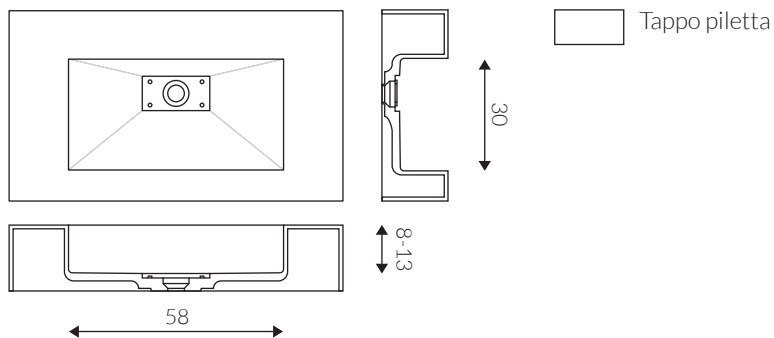

Dimensioni (cm)

MISURE STANDARD LAVABO

Vasca CENTRALE

Vasca SX/DX

MISURE CUSTOM LAVABO

MISURE VASCA

Accessori

**FORO
RUBINETTO
INCLUSO**

**KIT TROPPO
PIENO
INCLUSO**

**FORO TROPPOPIENO INCLUSO
A SCELTA TRA: ROTONDO,
FESSURA O SENZA FORO**