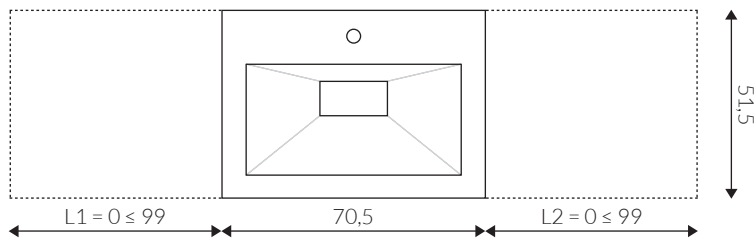

Dimensioni (cm)

MISURE STANDARD LAVABO

Vasca CENTRALE

Vasca SX/DX

MISURE CUSTOM LAVABO

MISURE VASCA

Accessori

**FORO
RUBINETTO
INCLUSO**